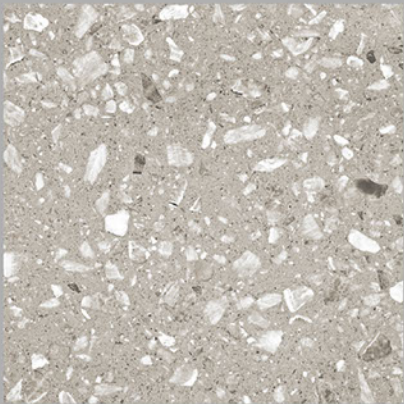

GVT&PGVT

600X600 mm

PIZZARO MINT