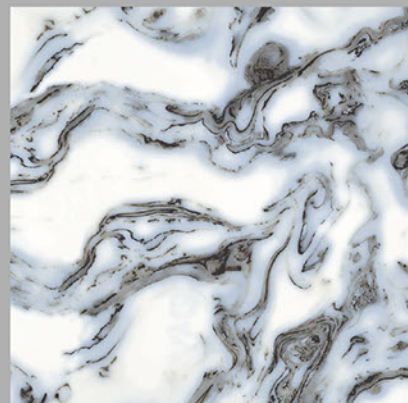

GVT&PGVT

600X600 mm

RIVERA BLUE