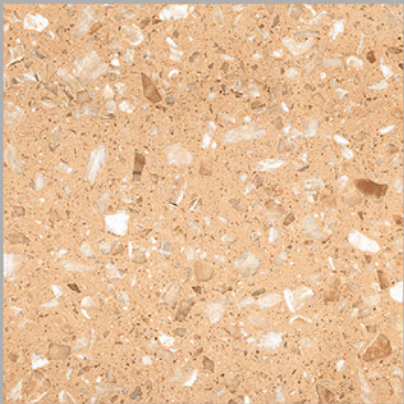

GVT&PGVT

600X600 mm

PIZZARO BROWN