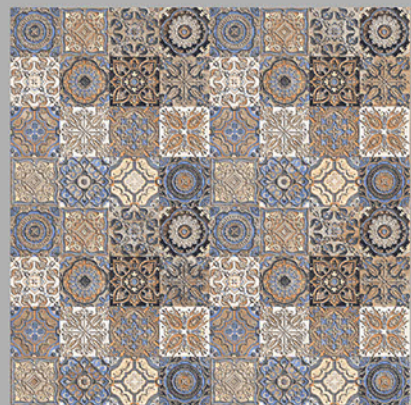

205-D

205-HL