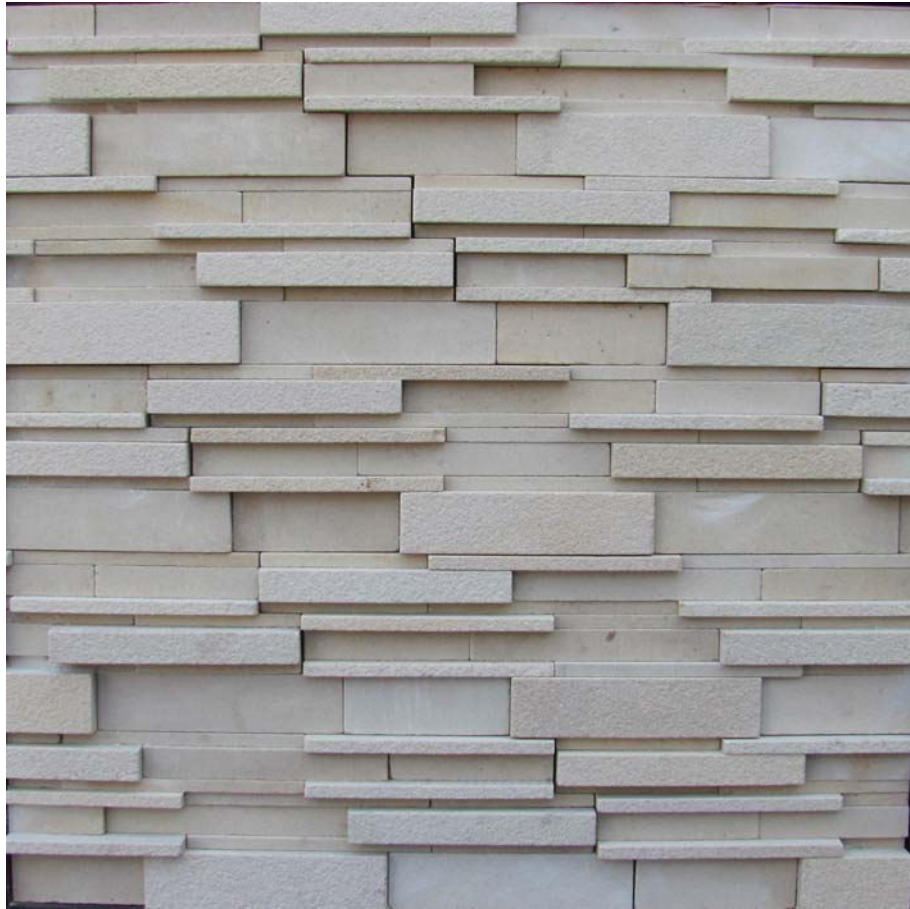

STK9204
Mint Sandstone

16 inch x 4.5inch