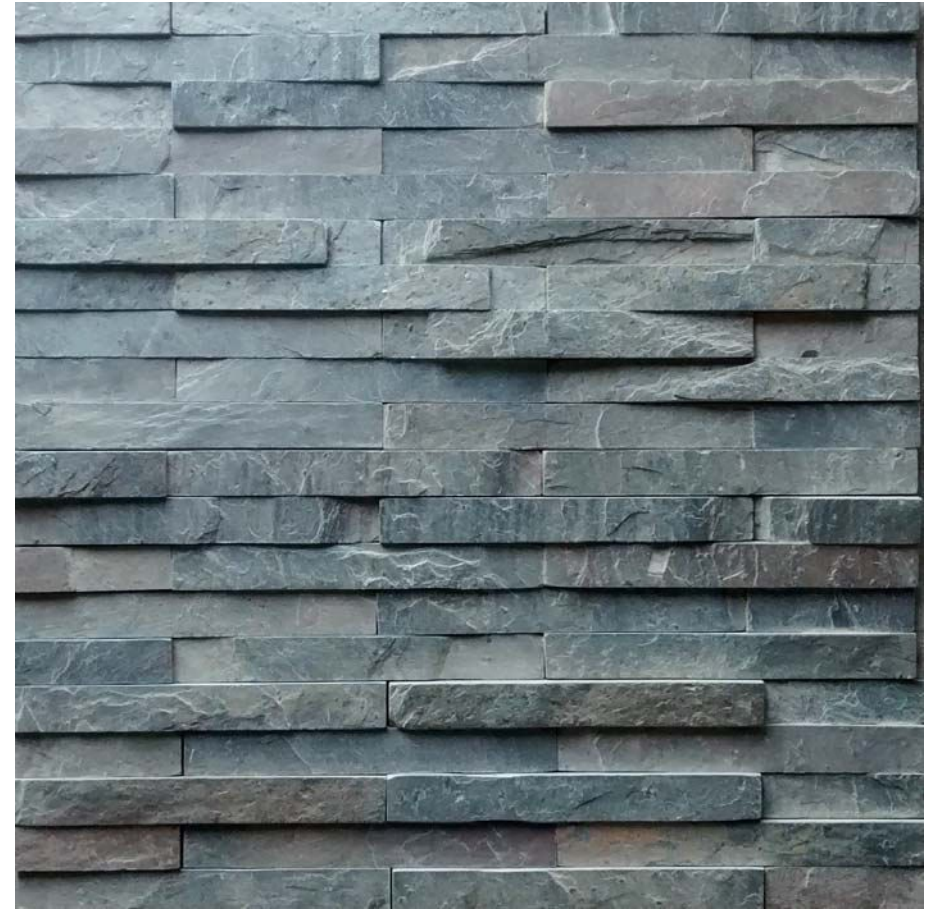

**STK2105**

Jakarana Black Slate

**STK2106**  
Jakarana Multi Slate

600mm x 150mm

**STK2107**  
Kund Multi Slate

**STK2108**

Mix Slate

600mm x 150mm