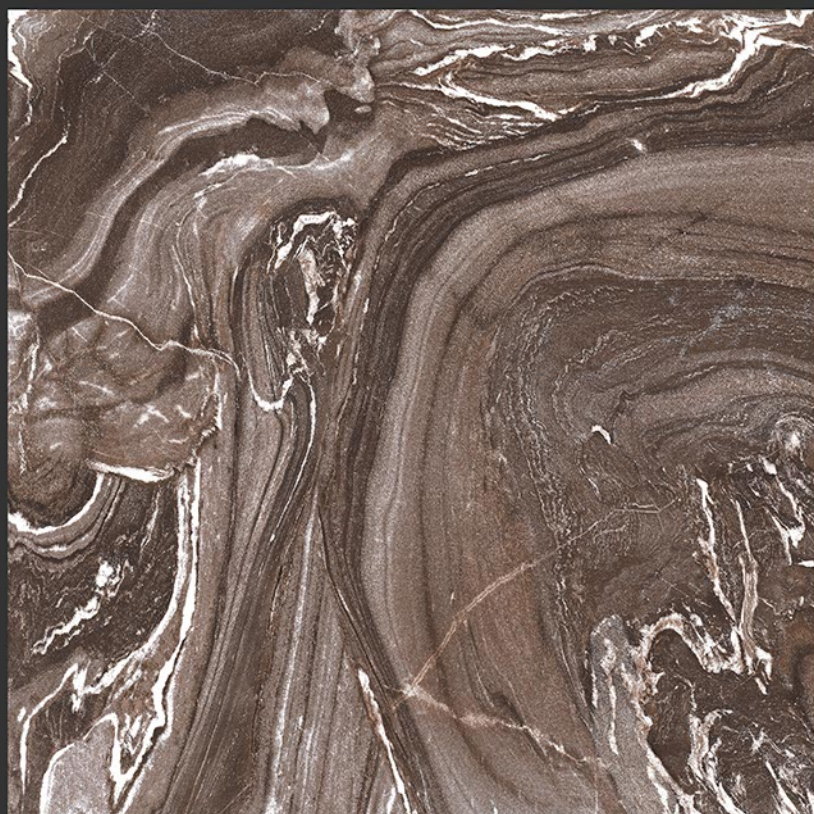

EMPRADOR BLACK

HIGH GLOSS FINISH

**PGVT
800x800MM**

EMPRADOR MAJESTIC

HIGH GLOSS FINISH

**PGVT
800x800MM**

EMPRESS BRUNO

HIGH GLOSS FINISH